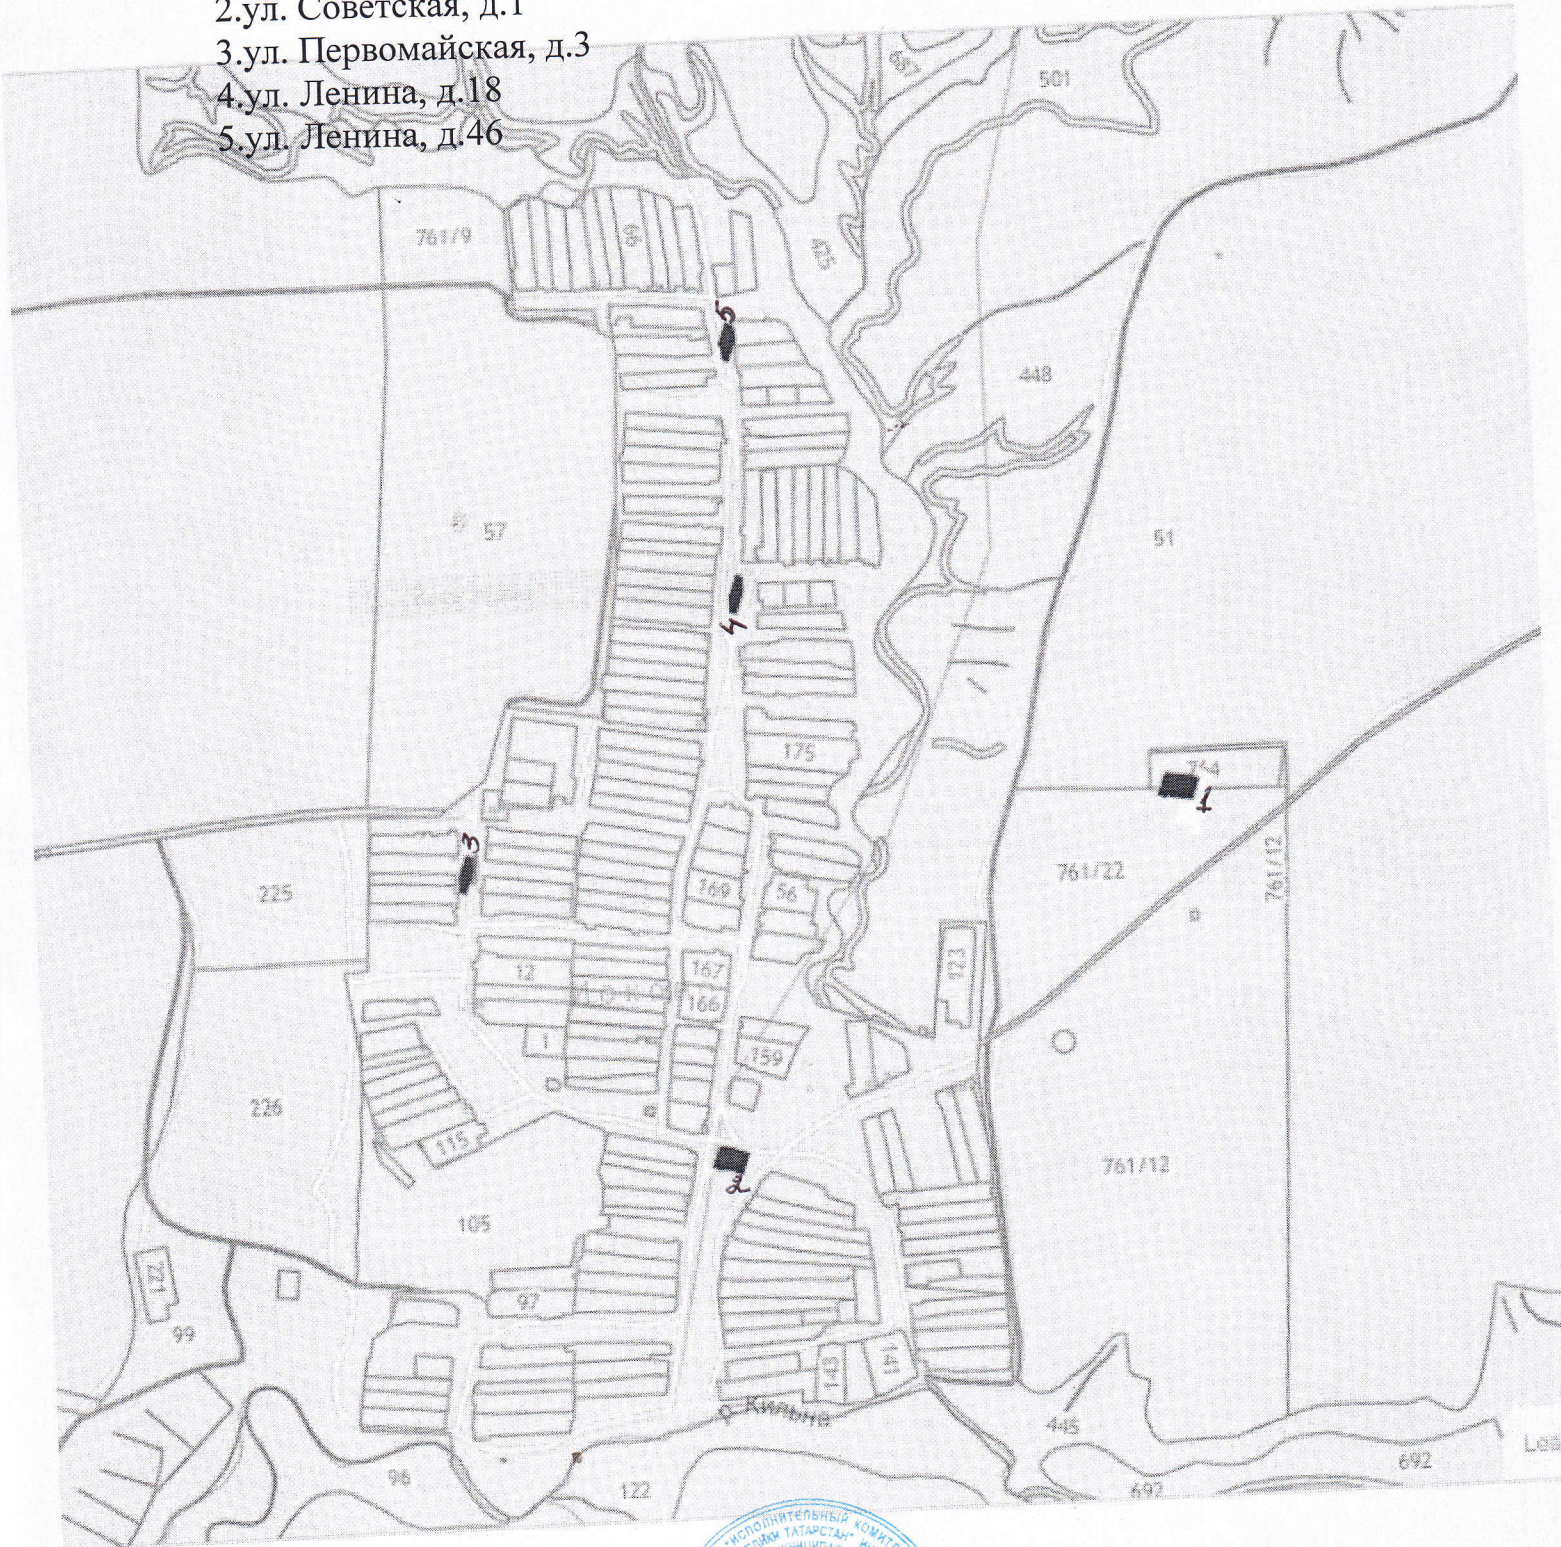

СХЕМА

размещения контейнерных площадок для сбора ТКО по н.п.Иоково

- 1.кладбище с.Иоково
- 2.ул. Советская, д.1
- 3.ул. Первомайская, д.3
- 4.ул. Ленина, д.18
- 5.ул. Ленина, д.46

Руководитель:

Н.А.Борисова